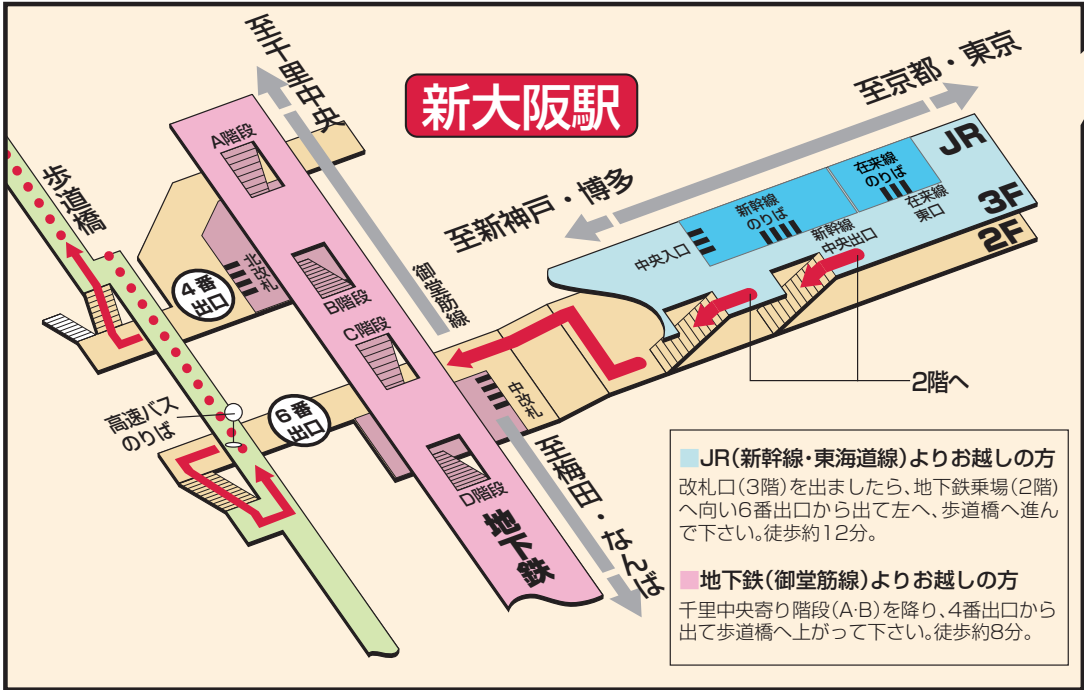

ムラマツリサイタルホール 新大阪ご案内図

- JR(新幹線・東海道線)よりお越しの方
 改札口(3階)を出ましたら、地下鉄乗場(2階)へ向い6番出口から出て左へ、歩道橋へ進んで下さい。徒歩約12分。
- 地下鉄(御堂筋線)よりお越しの方
 千里中央寄り階段(A・B)を降り、4番出口から出て歩道橋へ上がって下さい。徒歩約8分。

**muramatsu
recital hall
shin-osaka**

ムラマツリサイタルホール 新大阪

〒532-0004
 大阪市淀川区西宮原2-1-3ソーラ新大阪21ビル1F
 TEL.06-6398-6988
 FAX.06-6398-6989

URL=<http://www.muramatsufute.com/hall.html>
 E-mail=hall@muramatsufute.com

車でお越しの方は、ビル北側(Ⓟ入口)より地下駐車場に駐車してください。(8:00~23:00) (200円/30分)