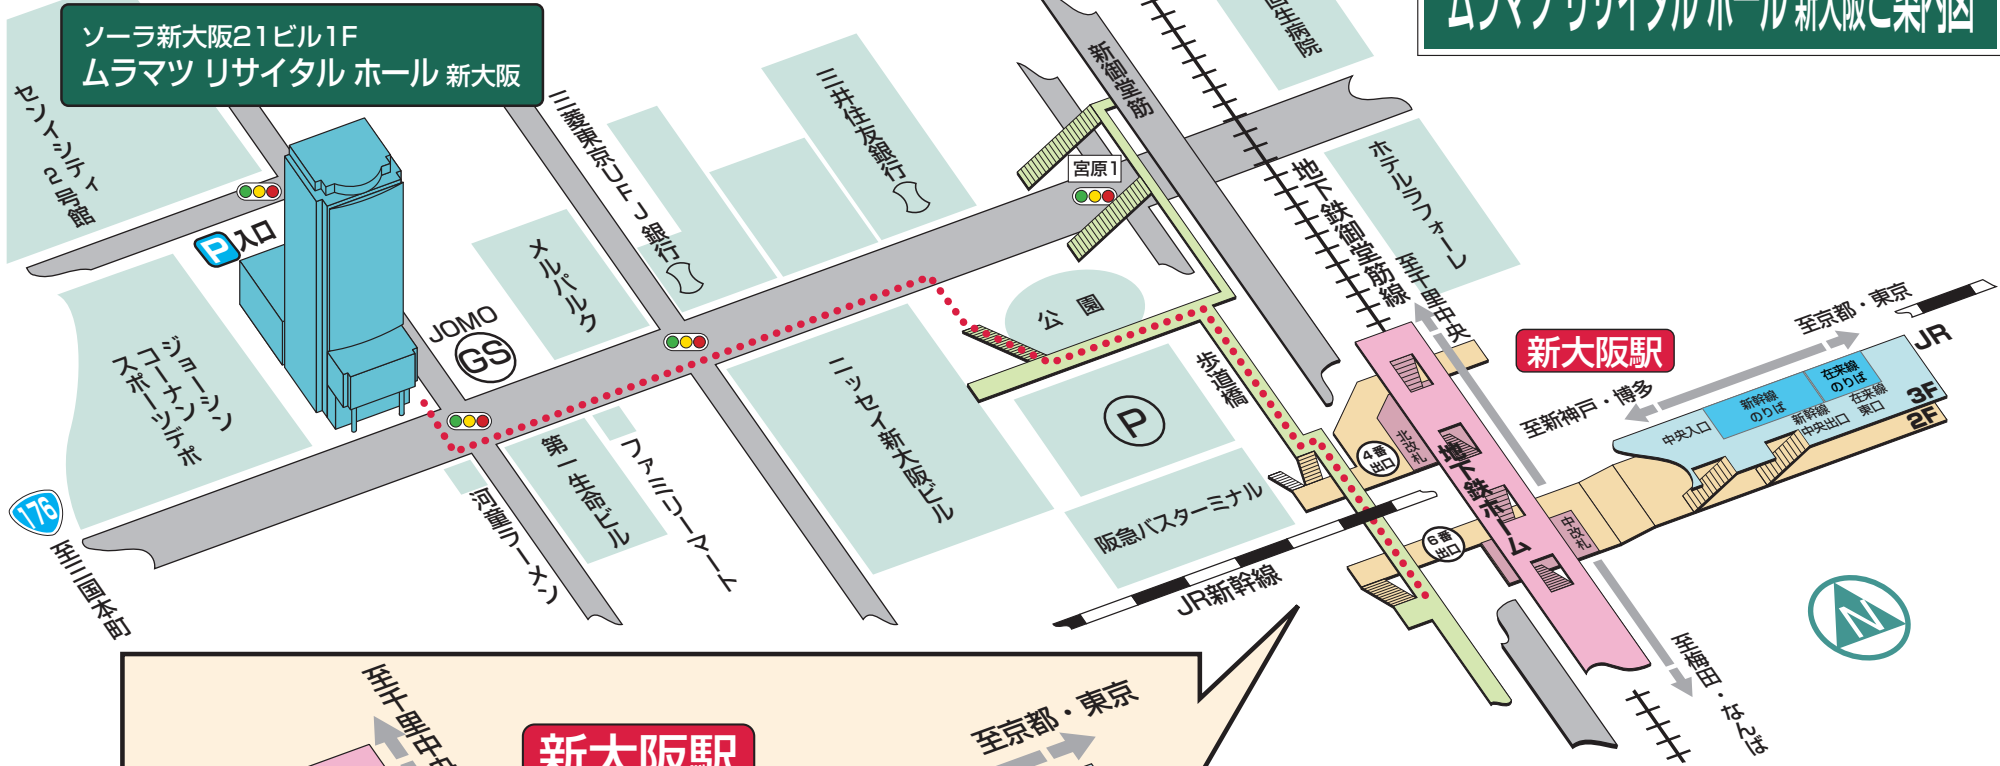

ムラマツリサイタルホール 新大阪ご案内図

- JR(新幹線・東海道線)よりお越しの方
 改札口(3階)を出ましたら、地下鉄乗場(2階)へ向い6番出口から出て左へ、歩道橋へ進んで下さい。徒歩約12分。
- 地下鉄(御堂筋線)よりお越しの方
 千里中央寄り階段(A・B)を降り、4番出口から出て歩道橋へ上がって下さい。徒歩約8分。

**muramatsu
recital hall
shin-osaka**

ムラマツリサイタルホール 新大阪

〒532-0004
 大阪市淀川区西宮原2-1-3ソーラ新大阪21ビル1F
 TEL.06-6398-6988
 FAX.06-6398-6989

URL=<http://www.muramatsufute.com/hall.html>
 E-mail=hall@muramatsufute.com

車でお越しの方は、ビル北側(Ⓟ入口)より地下駐車場に駐車してください。(8:00~23:00) (200円/30分)