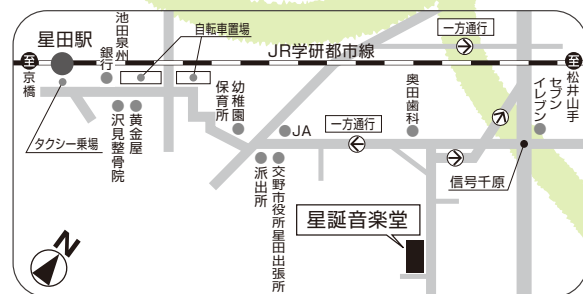

Photo By Tetsuaki Oda

フルートアンサンブル ミューズ・チャット

MUSE CHAT

Concert Vol.8

アフタヌーン・コンサート

♪PROGRAM♪

シバの女王の登場(G.F.ヘンデル)3Fl.+BassFl. シンフォニア(J.S.バッハ)3Fl.+BassFl.
ラブバース(G.ショッカー)2Fl. ソナタ 短調とゴースト(C.P.E.バッハ、G.ショッカー)2Fl.
ディヴェルティメントop.13(H.G.アーレルイス)4Fl. 子供の情景より(R.シューマン)3Fl.+AltoFl.
四重奏曲(シンフォニコ)二長調op.12(A.ライヒャ)4Fl.

2011 **金**
5/13

14:30開演(14:00開場)

入場料 **¥2,000**(全席自由)

星誕音楽堂(大阪府交野市星田)

注)駐車場があまりございません。出来るだけ電車をご利用ください。
車でご来場の際は、必ずご予約ください。

2011 **日**
5/15

14:30開演(14:00開場)

入場料 **¥2,000**(全席自由)