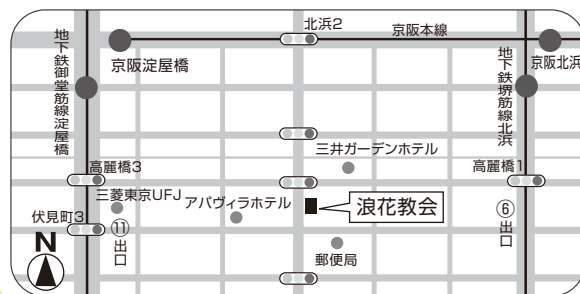

2011 **金**
5/13

14:30開演(14:00開場)

入場料 **¥2,000**(全席自由)

星誕音楽堂(大阪府交野市星田)

注)駐車場があまりございません。出来るだけ電車をご利用ください。
車でご来場の際は、必ずご予約ください。

2011 **日**
5/15

14:30開演(14:00開場)

入場料 **¥2,000**(全席自由)

日本基督教団 浪花教会

大阪市営地下鉄御堂筋線「淀屋橋」⑩番出口、または堺筋線「北浜」⑥番出口より
各徒歩約5分
京阪本線「淀屋橋」⑩出口より徒歩約5分

●チケットお申し込み・お問合せ ● Tel. 090-5125-7011(ヒノウエ) Fax. 072-843-5435 (9:00~23:00)
E-mail: info@cs-spice.com

■主催 MUSE CHAT ■協力 CS SPICE シーズスパイス・村松楽器販売株式会社