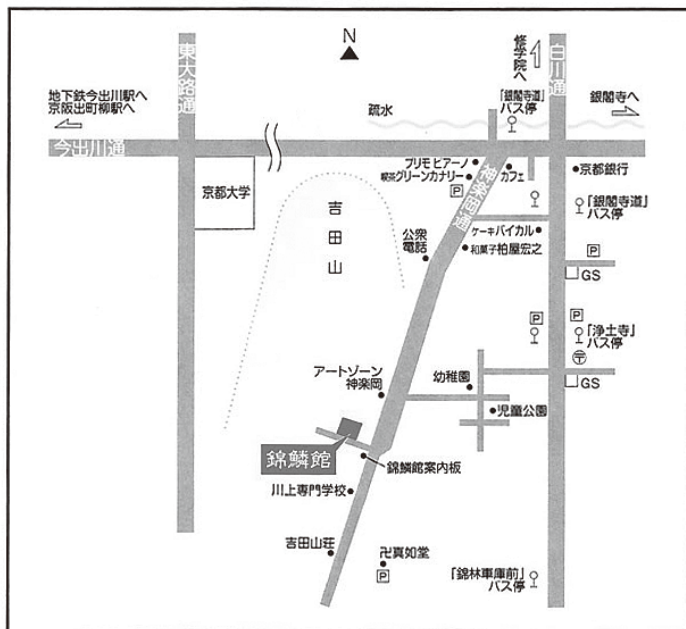

◆錦鱗館 案内図◆

*駐車場はございません。

京都市バスご利用の場合

- ・京都駅から(17)(5)系統
 - ・地下鉄烏丸線 今出川駅から(203)系統
 - ・京阪電車 出町柳駅から(17)(203)系統
- 「銀閣寺道」または「浄土寺」下車。約600m。

タクシーご利用の場合

神楽岡「吉田山荘」200m北、錦鱗館案内板より山手へ50m上がる、右手。

錦鱗館の詳細は kinrinkan.cocolog-nifty.com